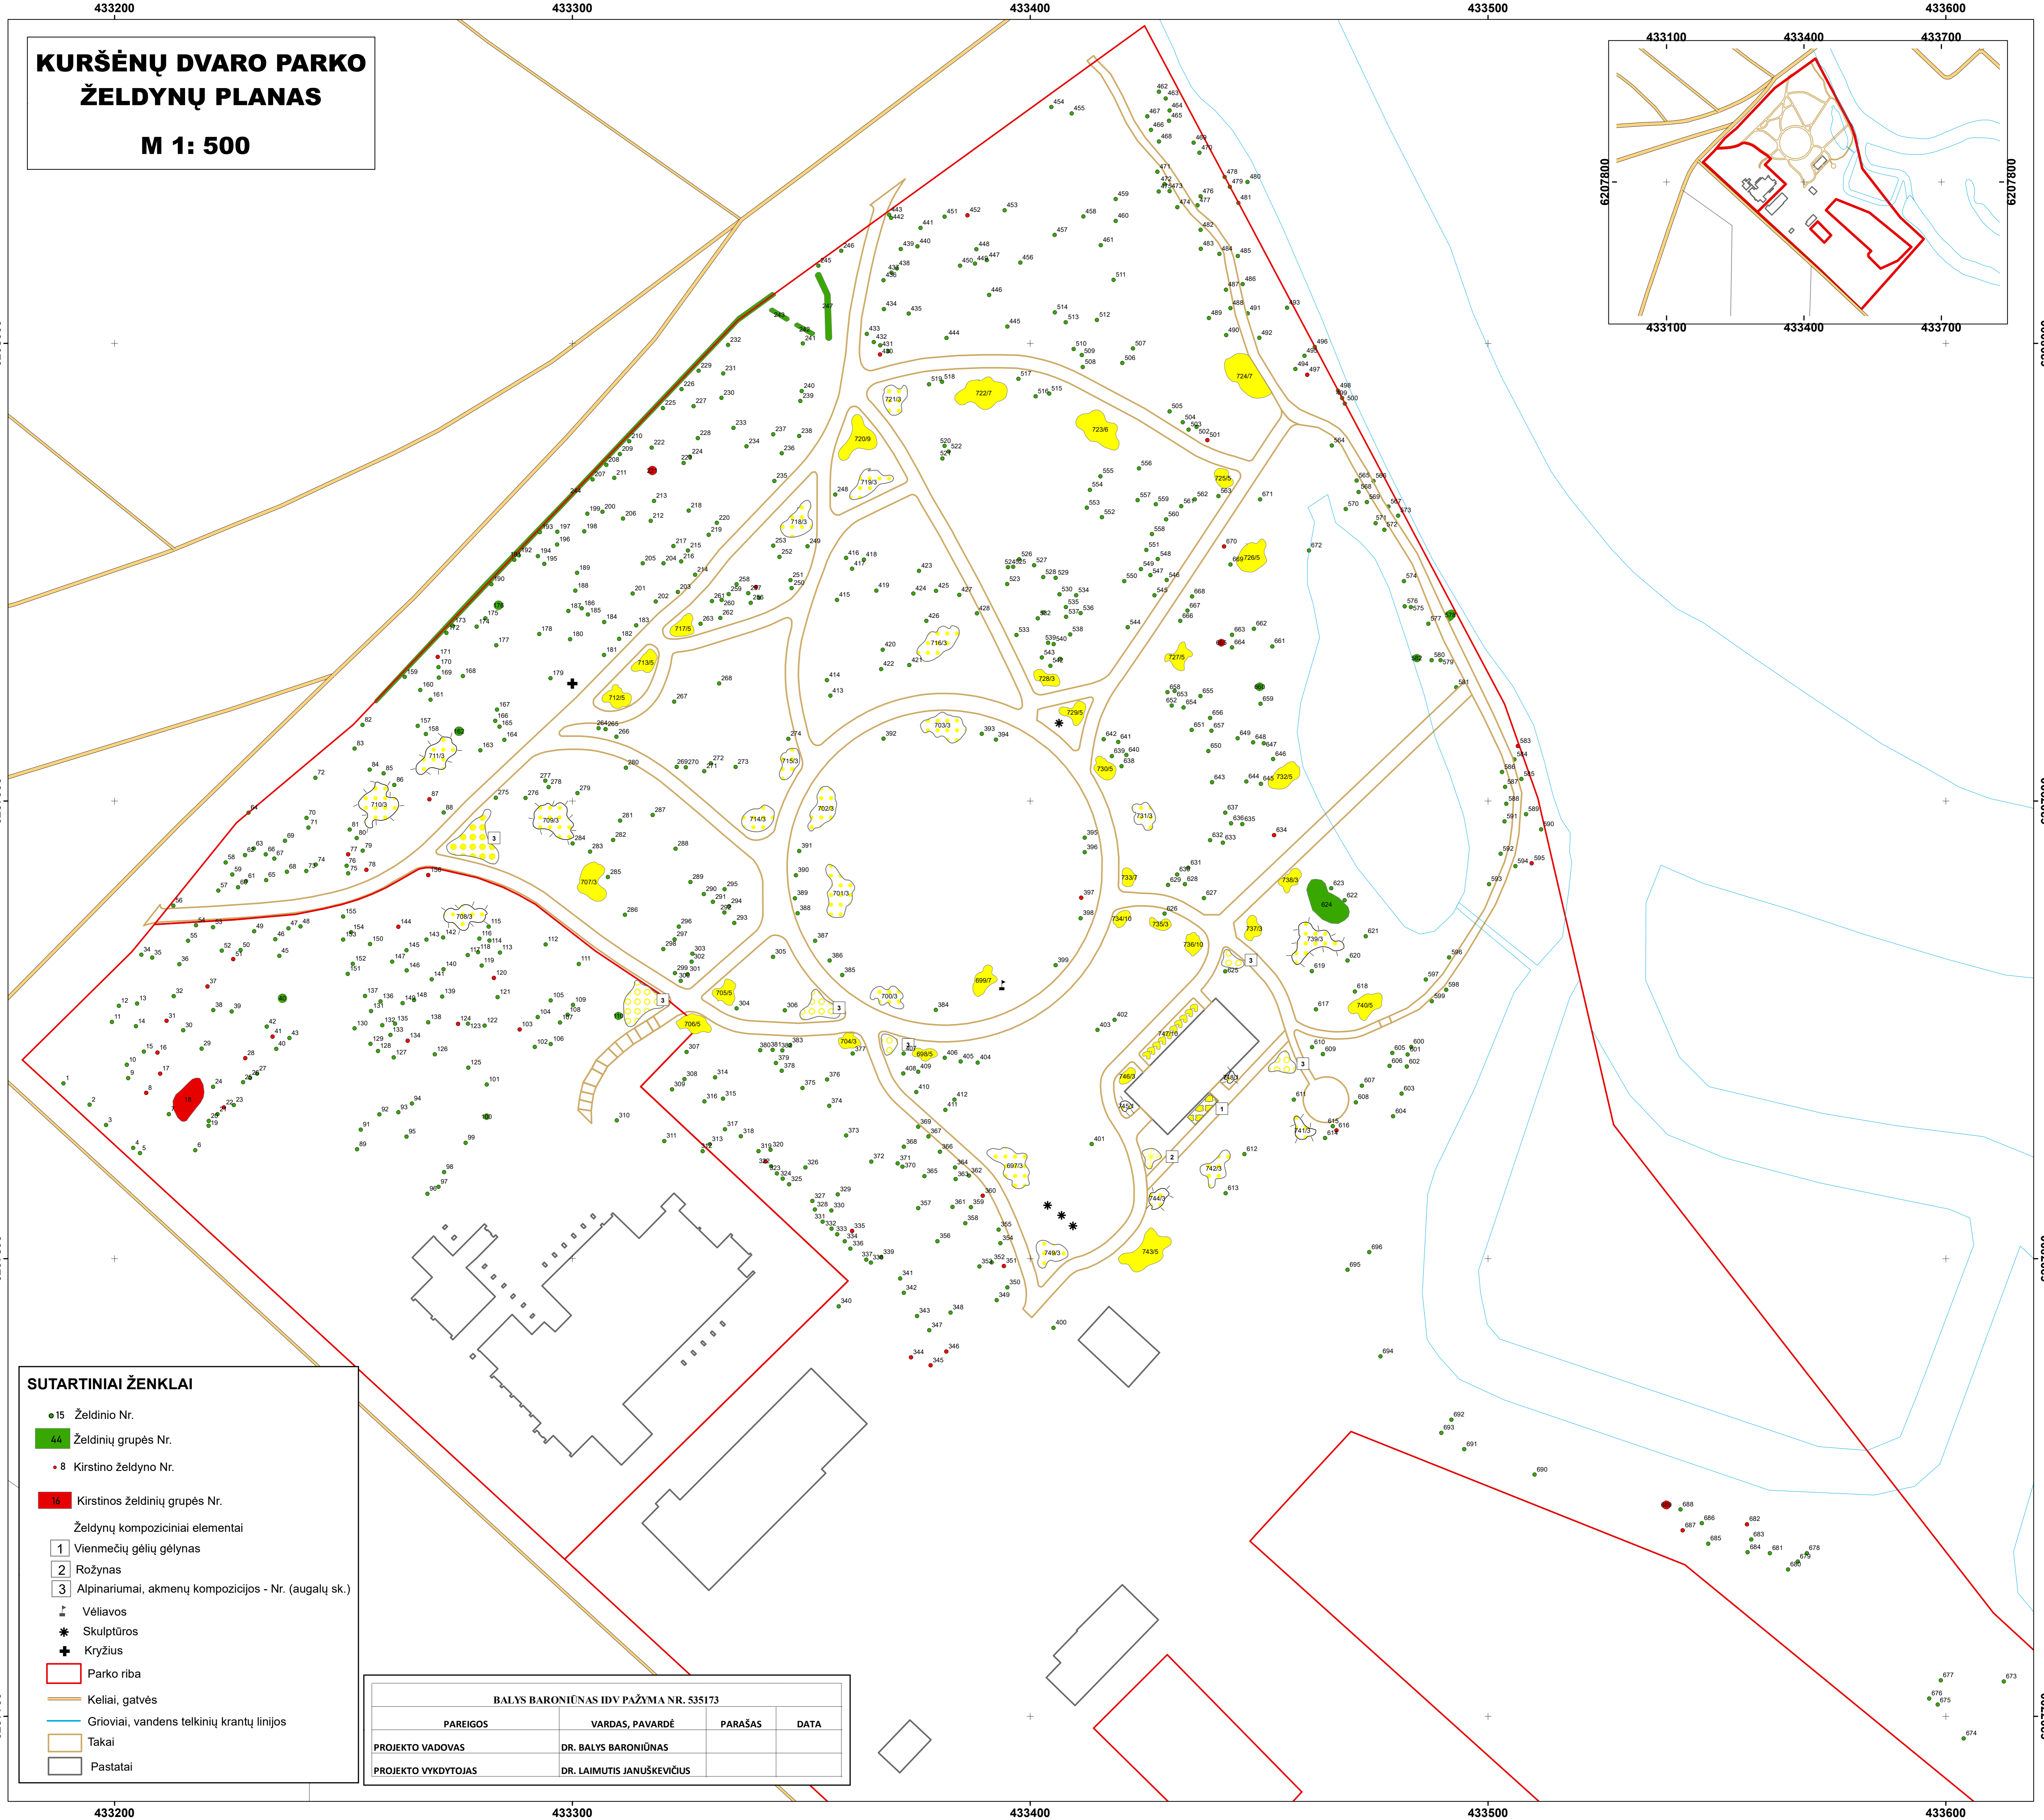

**KURŠĖNŲ DVARO PARKO  
ŽELDYNŲ PLANAS**  
**M 1: 500**

- SUTARTINIAI ŽENKLAI**
- 15 Želdinio Nr.
  - 44 Želdinių grupės Nr.
  - 8 Kirstino želdyno Nr.
  - 16 Kirstinos želdinių grupės Nr.
- Želdynų kompoziciniai elementai
- 1 Vienmečių gėlių gėlynas
  - 2 Rožynas
  - 3 Alpinariumai, akmenų kompozicijos - Nr. (augalų sk.)
  - ⚡ Vėliavos
  - \* Skulptūros
  - ✚ Kryžius
- ▭ Parko riba
  - Keliai, gatvės
  - Grioviai, vandens telkinių krantų linijos
  - ▭ Takai
  - ▭ Pastatai

BALYS BARONIŪNAS IDV PAŽYMA NR. 535173			
PARĖIGOS	VARDAS, PAVARDĖ	PARAŠAS	DATA
PROJEKTO VADOVAS	DR. BALYS BARONIŪNAS		
PROJEKTO VYKDYTOJAS	DR. LAIMUTIS JANUŠKEVIČIUS		