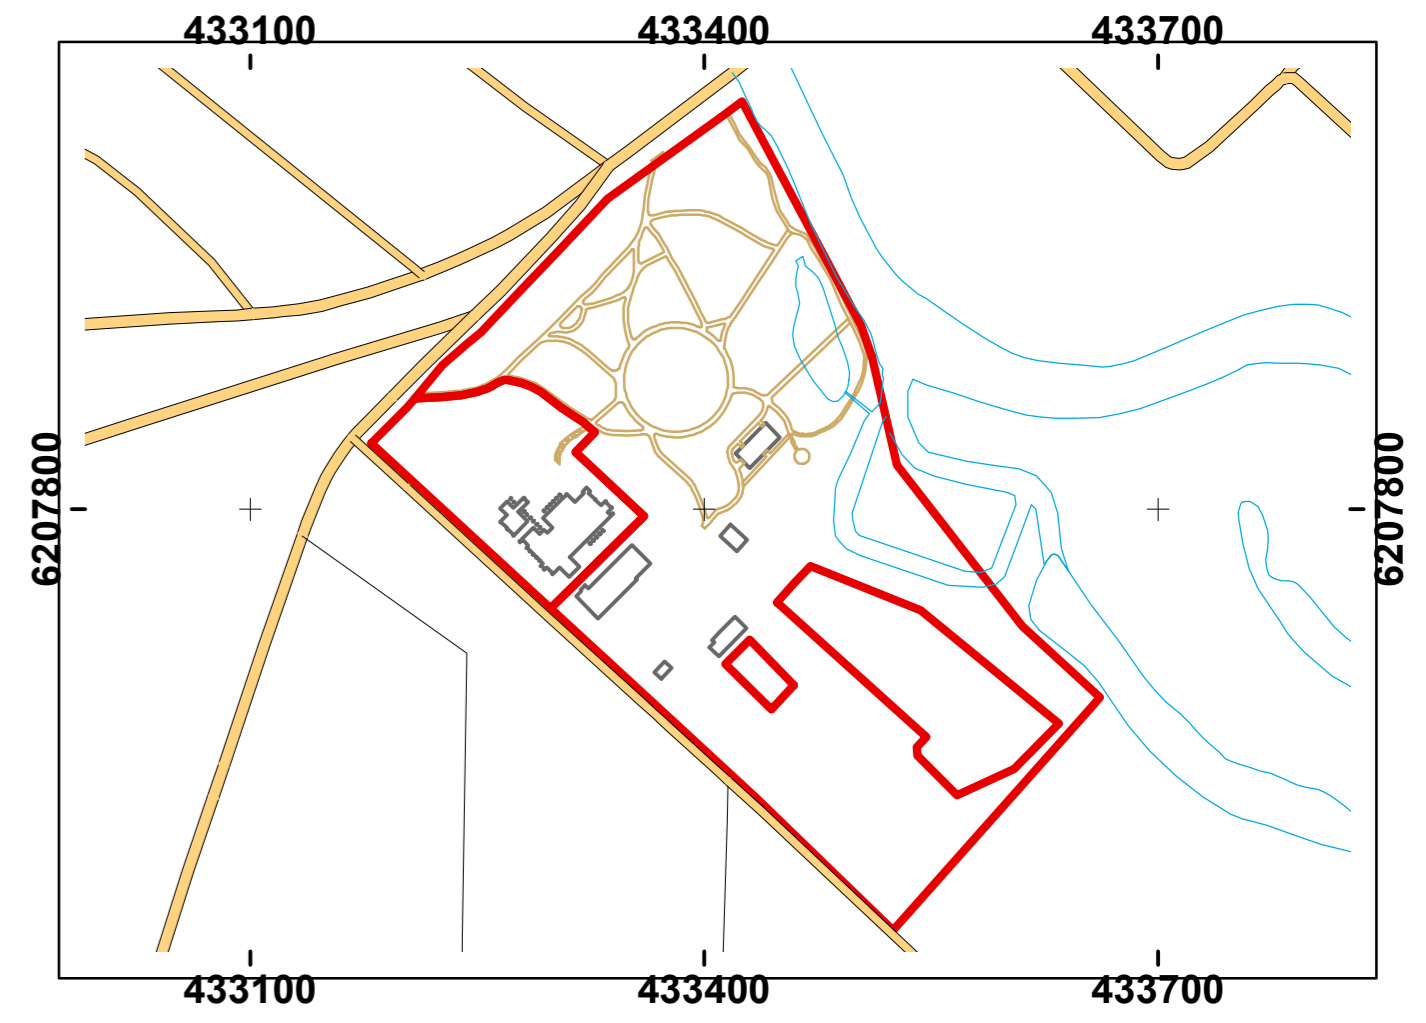

**KURŠĖNŲ DVARO PARKO  
ŽELDYNŲ PLANAS**  
**M 1: 500**

- SUTARTINIAI ŽENKLAI**
- 15 Želdinio Nr.
  - 44 Želdinių grupės Nr.
  - 8 Kirstino želdyno Nr.
  - 16 Kirstinos želdinių grupės Nr.
- Želdynų kompoziciniai elementai
- 1 Vienmečių gėlių gėlynas
  - 2 Rožynas
  - 3 Alpinariumai, akmenų kompozicijos - Nr. (augalų sk.)
  - ⚡ Vėliavos
  - \* Skulptūros
  - ✚ Kryžius
- ▭ Parko riba
  - Keliai, gatvės
  - Grioviai, vandens telkinių krantų linijos
  - ▭ Takai
  - ▭ Pastatai

BALYS BARONIŪNAS IDV PAŽYMA NR. 535173			
PARĖIGOS	VARDAS, PAVARDĖ	PARAŠAS	DATA
PROJEKTO VADOVAS	DR. BALYS BARONIŪNAS		
PROJEKTO VYKDYTOJAS	DR. LAIMUTIS JANUŠKEVIČIUS		